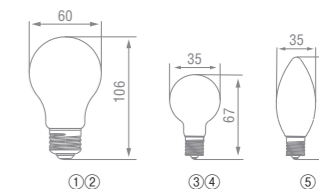

型番 / 定価	電源	消費電力	全光束	色温度	演色性	サイズ	設計寿命	質量	JAN
① SWB-LDA6L-A60-2418-DC24V ¥4,400(税抜) / ¥4,840(税込)	DC24V	6.8W	720lm	2400-1800K	Ra90	φ60×H106mm	25000h	30g	4968912903788
② SWB-LDA6L-A60-W2418-DC24V ¥4,400(税抜) / ¥4,840(税込)	DC24V	6.8W	650lm	2400-1800K	Ra90	φ60×H106mm	25000h	30g	4968912903795
③ SWB-LDK4L-K35-2418-DC24V ¥3,800(税抜) / ¥4,180(税込)	DC24V	3.6W	330lm	2400-1800K	Ra90	φ35×H67mm	25000h	12g	4968912903801
④ SWB-LDK4L-K35-F2418-DC24V ¥3,800(税抜) / ¥4,180(税込)	DC24V	3.6W	300lm	2400-1800K	Ra90	φ35×H67mm	25000h	12g	4968912903818
⑤ SWB-LDC4L-C35-2418-DC24V ¥3,800(税抜) / ¥4,180(税込)	DC24V	3.6W	420lm	2400-1800K	Ra90	φ35×H91mm	25000h	14g	4968912903825

※表示は設計寿命であり、製品の寿命を保証するものではありません。

[寸法図]