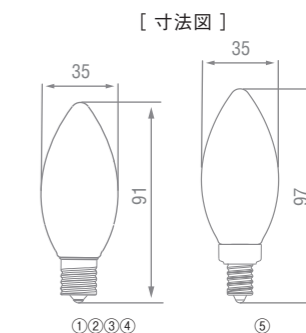

※調光対応機種のマッチングはQRコードよりマッチングリストをご参照ください。
※非常用照明器具、誘導灯、水銀灯器具や断熱材を使用したダウンライトの器具では使用できません。