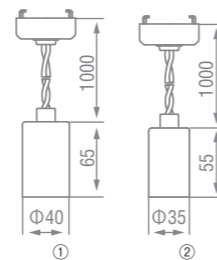

型番	定価	カラー	素材	サイズ	コード長	口金	質量	JAN
① APE-015	¥7,800(税抜) / ¥8,580(税込)	ABURI	ステンレス	φ40×H65mm	1.0m	E26	180g	4968912601363
② APE-016	¥7,800(税抜) / ¥8,580(税込)	ABURI	ステンレス	φ35×H55mm	1.0m	E17	160g	4968912601370

屋内用100V 50/60Hz共通(日本国内専用)
※表示は設計寿命であり、製品の寿命を保証するものではありません。

[寸法図]