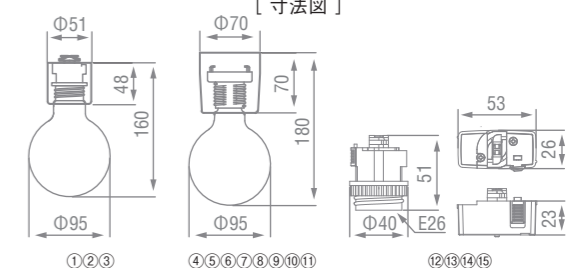

⑭⑮⑯⑰⑱⑲

⑳㉑㉒㉓

屋内用100V 50/60Hz共通(日本国内専用)

※表示は設計寿命であり、製品の寿命を保証するものではありません。

型番	定価	カラー	素材	取付	サイズ	コード長	質量	JAN
⑫ DUS-51BK	オープン	ブラック	樹脂	E26	φ40×H51mm	-	40g	4968912901272
⑬ DUS-51WH	オープン	ホワイト	樹脂	E26	φ40×H51mm	-	40g	4968912901289
⑭ DUS-52BK	オープン	ブラック	樹脂	引掛シーリング	W53×D26×H23mm	-	20g	4968912902095
⑮ DUS-52WH	オープン	ホワイト	樹脂	引掛シーリング	W53×D26×H23mm	-	20g	4968912902101

屋内用100V 50/60Hz共通(日本国内専用)

※表示は設計寿命であり、製品の寿命を保証するものではありません。

[寸法図]

⑫⑬