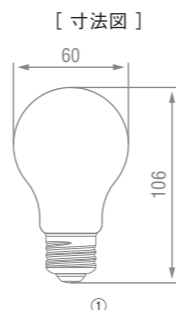

※調光対応機種のマッチングはQRコードよりマッチングリストをご参照ください。
※非常用照明器具、誘導灯、水銀灯器具や断熱材を使用したダウンライトの器具では使用できません。