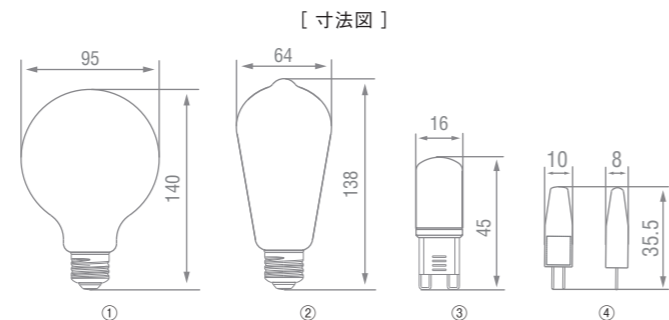

非調光モデル

BALL | EDISON | G9 | G4

型番 / 定価	消費電力	定格電流	全光束	色温度	演色性	サイズ	設計寿命	質量	JAN		
① SWB-LDG6L-G95-27NB ¥3,200(税抜) / ¥3,520(税込)	60w相当	E26 口金	6.5W	0.13A	800lm	2700K	Ra82	φ95×H140mm	15000h	60g	4968912902477
② SWB-LDF6L-ST64-27NB ¥3,600(税抜) / ¥3,960(税込)	60w相当	E26 口金	6.5W	0.13A	800lm	2700K	Ra82	φ64×H138mm	15000h	50g	4968912902507
③ SWB-G9-2ND27L ¥2,600(税抜) / ¥2,860(税込)	25w相当	G9 口金	2W	0.04A	220lm	2700K	Ra80	φ16×H45mm	15000h	9g	4968912902392

屋内用100V 50/60Hz共通(日本国内専用)
※表示は設計寿命であり、製品の寿命を保証するものではありません。

型番 / 定価	電源	消費電力	全光束	色温度	演色性	サイズ	設計寿命	質量	JAN
④ SWB-G4-2ND25L-DC12V ¥2,500(税抜) / ¥2,750(税込)	DC12V	1.5W	140lm	2500K	Ra90	W10×D8×H35.5mm	15000h	2g	4968912902941

※表示は設計寿命であり、製品の寿命を保証するものではありません。

OTHER

型番 / 定価	消費電力	定格電流	全光束	色温度	演色性	サイズ	設計寿命	質量	JAN		
① SWB-LDG3L-G45-W22 ¥3,400(税抜) / ¥3,740(税込)	20w相当	E14 口金	2.7W	0.03A	260lm	2200K	Ra82	φ45×H80mm	15000h	16g	4968912903597
② SWB-LDF2L-ST28-F22 ¥3,500(税抜) / ¥3,850(税込)	15w相当	E14 口金	1.5W	0.02A	140lm	2200K	Ra82	φ28×H65mm	15000h	10g	4968912903733
③ SWB-LDF9L-T38-W27 ¥6,000(税抜) / ¥6,600(税込)	100w相当	E26 口金	9W	0.09A	1400lm	2700K	Ra82	φ38×H131mm	15000h	50g	4968912903740

屋内用100V 50/60Hz共通(日本国内専用)
※表示は設計寿命であり、製品の寿命を保証するものではありません。

※調光対応機種とのマッチングはQRコードよりマッチングリストをご参照ください。
※非常用照明器具、誘導灯、水銀灯器具や断熱材を使用したダウンライトの器具では使用できません。