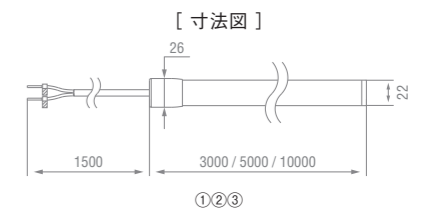

OPTION(別売)

型番	定価	素材	サイズ	質量	JAN
④ NLD-SF110FWH	¥10,000(税抜) / ¥11,000(税込)	鉄	φ110×H36.6mm	200g	4968912801237
⑤ NLD-EF110FWH	¥10,000(税抜) / ¥11,000(税込)	鉄	φ110×H29.6mm	200g	4968912801244
⑥ NLD-HRING5S	¥3,000(税抜) / ¥3,300(税込)	樹脂	W26mm×D7.6mm×H29.5mm	0.5g	4968912801169
⑦ NLD-JP1S	¥1,200(税抜) / ¥1,320(税込)	樹脂	φ24×H41mm	5g	4968912801152

屋内用100V 50/60Hz共通(日本国内専用)
※表示は設計寿命であり、製品の寿命を保証するものではありません。