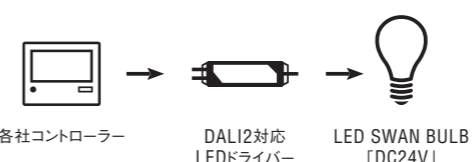

※表示は設計寿命であり、製品の寿命を保証するものではありません。

[寸法図]

DC24V DALI/PWM について

「DC24V」はDALI2/PWM調光に対応した、DC24V専用のLEDフィラメントシリーズです。

DALI2

PWM

DALI調光に対応したDC24V専用
LEDフィラメントシリーズ。

LED SWAN BULB