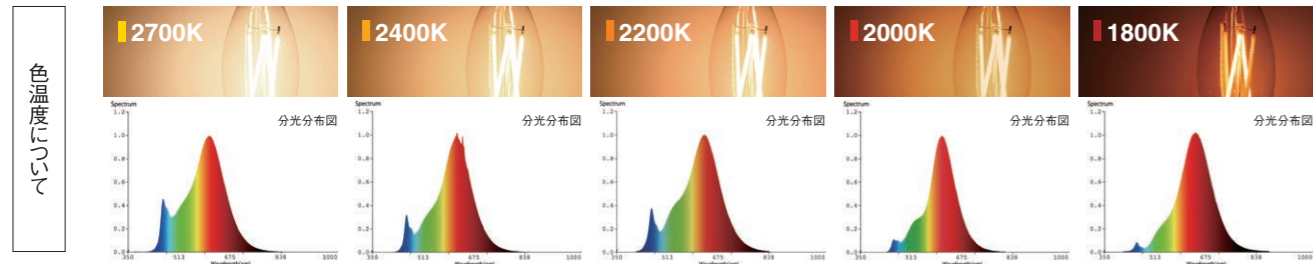

製品一覧

DC24V DALI | PWM B22/B15D				DC24V DALI | PWM E26/E17 ※価格は定価(税別)表記になります。			
	EDISWAN	MINIKURI	CHANDELIER		EDISWAN	MINIKURI	CHANDELIER
■ 2700K クリア	SWB-LDA6L-A60-27-DC24V 6.8W / 810lm / ¥4,000	SWB-LDK4L-K35-27-DC24V 4W / 470lm / ¥3,400	SWB-LDC3L-C35-27-DC24V 3.6W / 370lm / ¥3,400	■ 2400K ■ 1800K クリア	SWB-LDA6L-A60-2418-DC24V 6.8W / 720lm / ¥4,400	SWB-LDK4L-K35-2418-DC24V 3.6W / 330lm / ¥3,800	SWB-LDC4L-C35-2418-DC24V 3.6W / 420lm / ¥3,800
■ 2700K フロスト		SWB-LDK4L-K35-F27-DC24V 4W / 450lm / ¥3,400		■ 2400K ■ 1800K フロスト		SWB-LDK4L-K35-F2418-DC24V 3.6W / 300lm / ¥3,800	
■ 2700K ホワイト	SWB-LDA6L-A60-W27-DC24V 6.8W / 720lm / ¥4,000			■ 2400K ■ 1800K ホワイト	SWB-LDA6L-A60-W2418-DC24V 6.8W / 650lm / ¥4,400		
■ 2400K クリア	SWB-LDA6L-A60-24-DC24V 6.8W / 810lm / ¥4,000	SWB-LDK4L-K35-24-DC24V 4W / 470lm / ¥3,400	SWB-LDC3L-C35-24-DC24V 3.6W / 370lm / ¥3,400				
■ 2400K フロスト		SWB-LDK4L-K35-F24-DC24V 4W / 450lm / ¥3,400					
■ 2400K ホワイト	SWB-LDA6L-A60-W24-DC24V 6.8W / 720lm / ¥4,000						

DIM TO WARM ※価格は定価(税別)表記になります。

	EDISWAN		MINIKURI	CHANDELIER	
	60W形	40W形			
■ 2400K ■ 1800K クリア	SWB-LDA6L-A60-2418 6.5W / 810lm / ¥4,200		SWB-LDK3L-K35-2418 2.7W / 200lm / ¥3,600	SWB-LDC3L-C35-2418 2.7W / 220lm / ¥3,600	
■ 2400K ■ 1800K フロスト			SWB-LDK3L-K35-F2418 2.7W / 180lm / ¥3,600		
■ 2400K ■ 1800K ホワイト	SWB-LDA6L-A60-W2418 6.5W / 780lm / ¥4,200				

MIRROR 4000K ※価格は定価(税別)表記になります。

	G95	G50	EDISWAN		EDISWAN
■ 2700K ミラー	SWB-LDG6L-G95-MG27 6.5W / 760lm / ¥6,200	SWB-LDG3L-G50-MG27 3W / 340lm / ¥4,100	SWB-LDA6L-A60-MG27 6.5W / 760lm / ¥4,500	■ 4000K クリア	
	SWB-LDG6L-G95-CR27 6.5W / 760lm / ¥6,200	SWB-LDG3L-G50-CR27-E17 2.7W / 220lm / ¥4,100		■ 4000K フロスト	
		SWB-LDG3L-G50-MG27-E17 2.7W / 220lm / ¥4,100		■ 4000K ホワイト	SWB-LDA6L-A60-W40 6.5W / 800lm / ¥4,500

SPARKLER OTHER ※価格は定価(税別)表記になります。

	G45	ST28	T38
■ 2700K ホワイト			SWB-LDF9L-T38-W27 9W / 1400lm / ¥6,000
■ 2200K クリア	SWB-S700L 3W / 150lm / ¥4,800		
	SWB-S701L 3W / 150lm / ¥4,800	SWB-LDF2L-ST28-F22 1.5W / 140lm / ¥3,500	
■ 2200K ホワイト		SWB-LDG3L-G45-W22 2.7W / 260lm / ¥3,400	

1. **調光器について**
2. 調光器はLED対応の位相方式、逆位相方式のものをご使用ください。3線式、PWM制御などの調光方式は対応しておりません。※DC24VシリーズはDALI2/PWM調光に対応しております。
   - 調光器の種類によっては上記の条件でも調光が出来ない、チラつき、立ち消える場合があります。
   - その際は、別の調光器をご使用ください。
   - 調光器に関する情報は、弊社ホームページをご参照ください。(https://swanlighting.jp/)
3. **お取り扱いの注意事項**
4. 白熱電球とは光の広がり方が異なりますので、器具の種類によっては適正な配光や明るさが得られない場合があります。
   - LED光源は設計上明るさに多少ばらつきが生じることがあり、同じ品番の製品でも光色、明るさに僅かな誤差がある場合があります。
   - 製品の寿命は、光束が70%に低減する時間を表しています。
   - LEDの光は強いいため、発光部分を直視すると、一時的に視界を奪われることがあります。
   - 表示されている寿命は設計寿命であり、製品の寿命を保証するものではありません。
   - 断熱材施工器具(SB, SGI, SG形表示器具)ではご使用できません。
   - 非常用照明、誘導灯、水銀灯、HIDランプ器具ではご使用できません。
   - このほか照明器具の寸法、その他の状況により、ご使用できない場合があります。