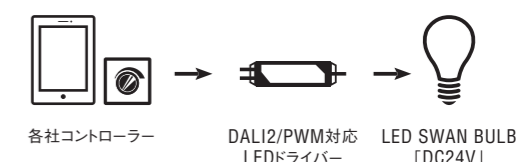

※表示は設計寿命であり、製品の寿命を保証するものではありません。

[寸法図]

DC24V DALI/PWM について

「DC24V」はDALI2/PWM調光に対応した、DC24V専用のLEDフィラメントシリーズです。

DALI2

PWM

DALI調光に対応したDC24V専用
LEDフィラメントシリーズ。

LED SWAN BULB