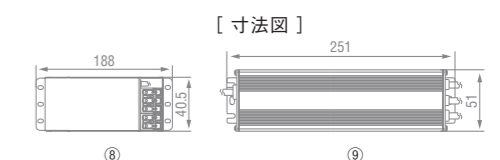

屋内用100V 50/60Hz共通(日本国内専用)
※表示は設計寿命であり、製品の寿命を保証するものではありません。
※PWM制御が標準仕様です。DALI制御をご希望の際は別途お問い合わせください。

BALL

ボール

G95 | G125

BALL

ボール

G50 | G80

① SWB-LDG6L-G95-27H
③ SWB-LDG4L-G95-22B
② SWB-LDG6L-G95-F24H
④ SWB-G252L
⑤ SWB-LDG4L-G125-27B