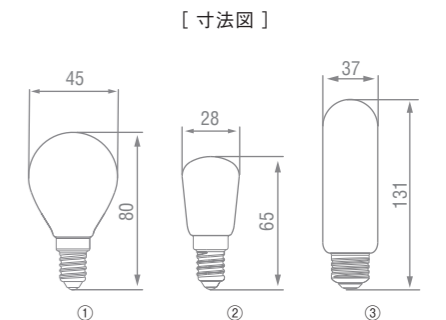

※調光対応機種とのマッチングはQRコードよりマッチングリストをご参照ください。
※非常用照明器具、誘導灯、水銀灯器具や断熱材を使用したダウンライトの器具では使用できません。