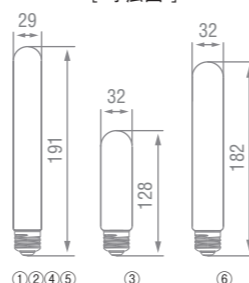

BEACON

ビーコン

OVAL

オーバル

型番 / 定価	消費電力	定格電流	全光束	色温度	演色性	サイズ	設計寿命	質量	JAN			
① SWB-LDF4L-F32-27H ¥4,400(税抜) / ¥4,840(税込)	40w相当	E26 □金	調光対応	4W	0.06A	470lm	2700K	Ra82	φ29×H191mm	15000h	50g	4968912902538
② SWB-LDF4L-F32-F27 ¥4,400(税抜) / ¥4,840(税込)	40w相当	E26 □金	調光対応	4W	0.06A	450lm	2700K	Ra82	φ29×H191mm	15000h	50g	4968912902675
③ SWB-LDF4L-F32SH-27B ¥4,000(税抜) / ¥4,400(税込)	40w相当	E26 □金	調光対応	4W	0.06A	485lm	2700K	Ra82	φ32×H128mm	15000h	33g	4968912902361
④ SWB-LDF4L-F32-W22 ¥4,400(税抜) / ¥4,840(税込)	40w相当	E26 □金	調光対応	4W	0.06A	420lm	2200K	Ra90	φ29×H191mm	15000h	50g	4968912903191
⑤ SWB-F059L ¥4,400(税抜) / ¥4,840(税込)	30w相当	E26 □金	調光対応	4.5W	0.06A	380lm	2000K	Ra80	φ29×H191mm	15000h	50g	4968912900794
⑥ SWB-F062L ¥4,800(税抜) / ¥5,280(税込)	25w相当	E26 □金	調光対応	4W	0.06A	250lm	2000K	Ra80	φ32×H182mm	15000h	50g	4968912901227

屋内用100V 50/60Hz共通(日本国内専用)
※表示は設計寿命であり、製品の寿命を保証するものではありません。

[寸法図]

※調光対応機種のマッチングはQRコードよりマッチングリストをご参照ください。
※非常用照明器具、誘導灯、水銀灯器具や断熱材を使用したダウンライトの器具では使用できません。

型番 / 定価	消費電力	定格電流	全光束	色温度	演色性	サイズ	設計寿命	質量	JAN			
① SWB-F065L ¥5,400(税抜) / ¥5,940(税込)	25w相当	E26 □金	調光対応	4W	0.06A	250lm	2000K	Ra80	φ70×H150mm	15000h	60g	4968912901265

屋内用100V 50/60Hz共通(日本国内専用)
※表示は設計寿命であり、製品の寿命を保証するものではありません。

※調光対応機種のマッチングはQRコードよりマッチングリストをご参照ください。
※非常用照明器具、誘導灯、水銀灯器具や断熱材を使用したダウンライトの器具では使用できません。

予告なく、仕様変更をする場合があります。