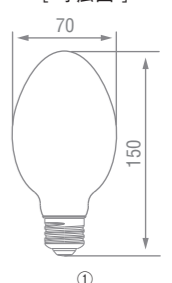

※調光対応機種のマッチングはQRコードよりマッチングリストをご参照ください。
※非常用照明器具、誘導灯、水銀灯器具や断熱材を使用したダウンライトの器具では使用できません。

型番 / 定価	消費電力	定格電流	全光束	色温度	演色性	サイズ	設計寿命	質量	JAN			
① SWB-F065L ¥5,400(税抜) / ¥5,940(税込)	25w相当	E26 □金	調光対応	4W	0.06A	250lm	2000K	Ra80	φ70×H150mm	15000h	60g	4968912901265

屋内用100V 50/60Hz共通(日本国内専用)
※表示は設計寿命であり、製品の寿命を保証するものではありません。

[寸法図]