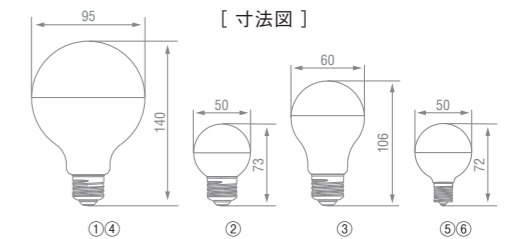

反射光で空間を照らす
LEDフィラメントシリーズ。

LED SWAN BULB MIRROR

GOLD | CHROME

型番 / 定価	消費電力	定格電流	全光束	色温度	演色性	サイズ	設計寿命	質量	JAN			
① SWB-LDG6L-G95-MG27 ¥6,200(税抜) / ¥6,820(税込)	60w相当	E26 口金	調光対応	6.5W	0.10A	760lm	2700K	Ra80	φ95×H140mm	15000h	65g	4968912903542
② SWB-LDG3L-G50-MG27 ¥4,100(税抜) / ¥4,510(税込)	35w相当	E26 口金	調光対応	3W	0.04A	340lm	2700K	Ra80	φ50×H73mm	15000h	21g	4968912903559
③ SWB-LDA6L-A60-MG27 ¥4,500(税抜) / ¥4,950(税込)	60w相当	E26 口金	調光対応	6.5W	0.10A	760lm	2700K	Ra80	φ60×H106mm	15000h	38g	4968912903566
④ SWB-LDG6L-G95-CR27 ¥6,200(税抜) / ¥6,820(税込)	60w相当	E26 口金	調光対応	6.5W	0.10A	760lm	2700K	Ra80	φ95×H140mm	15000h	65g	4968912903757
⑤ SWB-LDG3L-G50-CR27-E17 ¥4,100(税抜) / ¥4,510(税込)	20w相当	E17 口金	調光対応	2.7W	0.03A	220lm	2700K	Ra80	φ50×H72mm	15000h	15g	4968912903764
⑥ SWB-LDG3L-G50-MG27-E17 ¥4,100(税抜) / ¥4,510(税込)	20w相当	E17 口金	調光対応	2.7W	0.03A	220lm	2700K	Ra80	φ50×H72mm	15000h	15g	4968912903771

屋内用100V 50/60Hz共通(日本国内専用)

※表示は設計寿命であり、製品の寿命を保証するものではありません。

MIRRORについて

「MIRROR」は
光を反射させることで
空間をやさしく照らす
LEDフィラメントシリーズです。
直接見ても眩しくなく
優しい光が広がります。