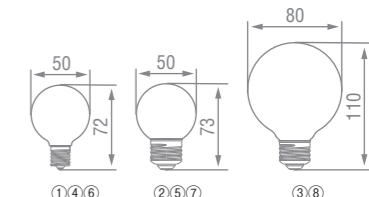

※調光対応機種のマッチングはQRコードよりマッチングリストをご参照ください。
※非常用照明器具、誘導灯、水銀灯器具や断熱材を使用したダウンライトの器具では使用できません。

型番 / 定価	消費電力	定格電流	全光束	色温度	演色性	サイズ	設計寿命	質量	JAN
① SWB-LDG3L-G50-W24 ¥3,400(税抜) / ¥3,740(税込)	20w相当	E17 口金	200lm	2400K	Ra80	φ50×H72mm	15000h	15g	4968912903436
② SWB-LDG4L-G50-W24H ¥3,700(税抜) / ¥4,070(税込)	30w相当	E26 口金	300lm	2400K	Ra80	φ50×H73mm	15000h	18g	4968912903443
③ SWB-LDG4L-G80-W24H ¥4,500(税抜) / ¥4,950(税込)	40w相当	E26 口金	430lm	2400K	Ra80	φ80×H110mm	15000h	38g	4968912903450
④ SWB-LDG3L-G50-W22 ¥3,400(税抜) / ¥3,740(税込)	20w相当	E17 口金	200lm	2200K	Ra90	φ50×H72mm	15000h	15g	4968912903023
⑤ SWB-LDG4L-G50-W22 ¥3,700(税抜) / ¥4,070(税込)	30w相当	E26 口金	300lm	2200K	Ra90	φ50×H73mm	15000h	18g	4968912903016
⑥ SWB-LDG3L-G50-24 ¥3,400(税抜) / ¥3,740(税込)	20w相当	E17 口金	250lm	2400K	Ra80	φ50×H72mm	15000h	15g	4968912903702
⑦ SWB-LDG4L-G50-24H ¥3,700(税抜) / ¥4,070(税込)	30w相当	E26 口金	330lm	2400K	Ra80	φ50×H73mm	15000h	18g	4968912903719
⑧ SWB-LDG4L-G80-24H ¥4,500(税抜) / ¥4,950(税込)	40w相当	E26 口金	470lm	2400K	Ra80	φ80×H110mm	15000h	38g	4968912903726

屋内用100V 50/60Hz共通(日本国内専用)
※表示は設計寿命であり、製品の寿命を保証するものではありません。

[寸法図]