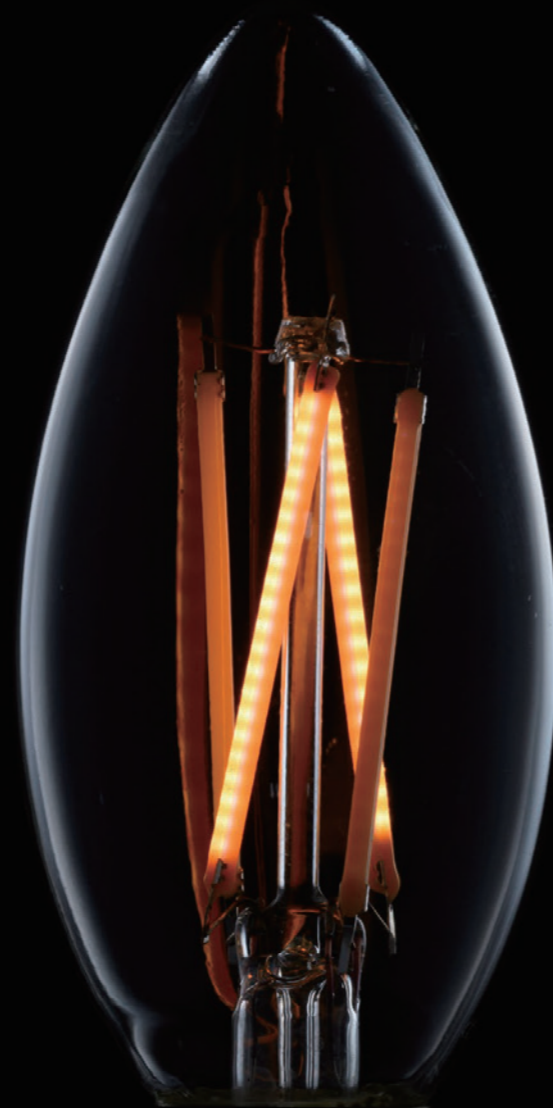

屋内用100V 50/60Hz共通(日本国内専用)

※表示は設計寿命であり、製品の寿命を保証するものではありません。

MIRRORについて

「MIRROR」は
光を反射させることで
空間をやさしく照らす
LEDフィラメントシリーズです。
直接見ても眩しくなく
優しい光が広がります。

調光により色温度が変わる
LEDフィラメントシリーズ。

LED SWAN BULB

DIM TO WARM

2400-1800K