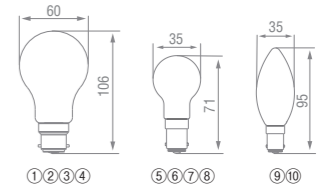

型番 / 定価	電源	消費電力	全光束	色温度	演色性	サイズ	設計寿命	質量	JAN
① SWB-LDA6L-A60-27-DC24V ¥4,000(税抜) / ¥4,400(税込)	DC24V	6.8W	810lm	2700K	Ra90	φ60×H106mm	25000h	34g	4968912903474
② SWB-LDA6L-A60-W27-DC24V ¥4,000(税抜) / ¥4,400(税込)	DC24V	6.8W	720lm	2700K	Ra90	φ60×H106mm	25000h	34g	4968912903481
③ SWB-LDA6L-A60-24-DC24V ¥4,000(税抜) / ¥4,400(税込)	DC24V	6.8W	810lm	2400K	Ra90	φ60×H106mm	25000h	34g	4968912903498
④ SWB-LDA6L-A60-W24-DC24V ¥4,000(税抜) / ¥4,400(税込)	DC24V	6.8W	720lm	2400K	Ra90	φ60×H106mm	25000h	34g	4968912903504
⑤ SWB-LDK4L-K35-27-DC24V ¥3,400(税抜) / ¥3,740(税込)	DC24V	4W	470lm	2700K	Ra90	φ35×H71mm	25000h	14g	4968912903511
⑥ SWB-LDK4L-K35-F27-DC24V ¥3,400(税抜) / ¥3,740(税込)	DC24V	4W	450lm	2700K	Ra90	φ35×H71mm	25000h	14g	4968912903528
⑦ SWB-LDK4L-K35-24-DC24V ¥3,400(税抜) / ¥3,740(税込)	DC24V	4W	470lm	2400K	Ra90	φ35×H71mm	25000h	14g	4968912903535
⑧ SWB-LDK4L-K35-F24-DC24V ¥3,400(税抜) / ¥3,740(税込)	DC24V	4W	450lm	2400K	Ra90	φ35×H71mm	25000h	14g	4968912903252
⑨ SWB-LDC3L-C35-27-DC24V ¥3,400(税抜) / ¥3,740(税込)	DC24V	3.6W	370lm	2700K	Ra90	φ35×H95mm	25000h	16g	4968912903269
⑩ SWB-LDC3L-C35-24-DC24V ¥3,400(税抜) / ¥3,740(税込)	DC24V	3.6W	370lm	2400K	Ra90	φ35×H95mm	25000h	16g	4968912903580

※表示は設計寿命であり、製品の寿命を保証するものではありません。

[寸法図]