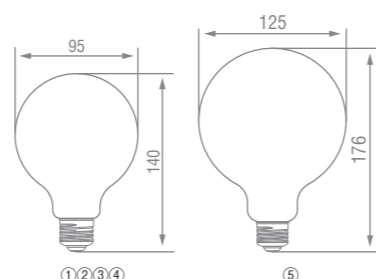

BALL

ボール

G95 | G125

BALL

ボール

G50 | G80

型番 / 定価	消費電力	定格電流	全光束	色温度	演色性	サイズ	設計寿命	質量	JAN
① SWB-LDG6L-G95-27H ¥4,500(税抜) / ¥4,950(税込)	60w相当	E26 口金	800lm	2700K	Ra82	φ95×H140mm	15000h	60g	4968912902491
② SWB-LDG6L-G95-F24H ¥4,500(税抜) / ¥4,950(税込)	60w相当	E26 口金	800lm	2400K	Ra80	φ95×H140mm	15000h	60g	4968912903467
③ SWB-LDG4L-G95-22B ¥4,200(税抜) / ¥4,620(税込)	40w相当	E26 口金	460lm	2200K	Ra80	φ95×H140mm	15000h	60g	4968912902279
④ SWB-G252L ¥4,800(税抜) / ¥5,280(税込)	25w相当	E26 口金	250lm	2000K	Ra80	φ95×H140mm	15000h	60g	4968912901203
⑤ SWB-LDG4L-G125-27B ¥4,900(税抜) / ¥5,390(税込)	40w相当	E26 口金	485lm	2700K	Ra82	φ125×H176mm	15000h	99g	4968912902286

屋内用100V 50/60Hz共通(日本国内専用)
※表示は設計寿命であり、製品の寿命を保証するものではありません。

[寸法図]

※調光対応機種のマッチングはQRコードよりマッチングリストをご参照ください。
※非常用照明器具、誘導灯、水銀灯器具や断熱材を使用したダウンライトの器具では使用できません。

型番 / 定価	消費電力	定格電流	全光束	色温度	演色性	サイズ	設計寿命	質量	JAN
① SWB-LDG3L-G50-W24 ¥3,400(税抜) / ¥3,740(税込)	20w相当	E17 口金	200lm	2400K	Ra80	φ50×H72mm	15000h	15g	4968912903436
② SWB-LDG4L-G50-W24H ¥3,700(税抜) / ¥4,070(税込)	30w相当	E26 口金	300lm	2400K	Ra80	φ50×H73mm	15000h	18g	4968912903443
③ SWB-LDG4L-G80-W24H ¥4,500(税抜) / ¥4,950(税込)	40w相当	E26 口金	430lm	2400K	Ra80	φ80×H110mm	15000h	38g	4968912903450
④ SWB-LDG3L-G50-W22 ¥3,400(税抜) / ¥3,740(税込)	20w相当	E17 口金	200lm	2200K	Ra90	φ50×H72mm	15000h	15g	4968912903023
⑤ SWB-LDG4L-G50-W22 ¥3,700(税抜) / ¥4,070(税込)	30w相当	E26 口金	300lm	2200K	Ra90	φ50×H73mm	15000h	18g	4968912903016
⑥ SWB-LDG3L-G50-24 ¥3,400(税抜) / ¥3,740(税込)	20w相当	E17 口金	250lm	2400K	Ra80	φ50×H72mm	15000h	15g	4968912903702
⑦ SWB-LDG4L-G50-24H ¥3,700(税抜) / ¥4,070(税込)	30w相当	E26 口金	330lm	2400K	Ra80	φ50×H73mm	15000h	18g	4968912903719
⑧ SWB-LDG4L-G80-24H ¥4,500(税抜) / ¥4,950(税込)	40w相当	E26 口金	470lm	2400K	Ra80	φ80×H110mm	15000h	38g	4968912903726