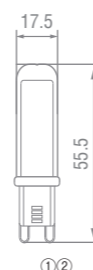

[寸法図]

①②

※調光対応機種のマッチングはQRコードよりマッチングリストをご参照ください。
※非常用照明器具、誘導灯、水銀灯器具や断熱材を使用したダウンライトの器具では使用できません。

型番 / 定価	消費電力	定格電流	全光束	色温度	演色性	サイズ	設計寿命	質量	JAN			
① SWB-LDF6L-ST64-27H ¥4,400(税抜) / ¥4,840(税込)	60w相当	E26口金	調光対応	6.5W	0.10A	800lm	2700K	Ra82	φ64×H138mm	15000h	50g	4968912902521
② SWB-E066L ¥4,000(税抜) / ¥4,400(税込)	60w相当	E26口金	調光対応	7W	0.09A	810lm	2400K	Ra80	φ64×H138mm	15000h	50g	4968912901708
③ SWB-E070LF ¥4,000(税抜) / ¥4,400(税込)	60w相当	E26口金	調光対応	7W	0.09A	800lm	2400K	Ra80	φ64×H138mm	15000h	50g	4968912901753
④ SWB-LDF4L-ST64-22B ¥4,200(税抜) / ¥4,620(税込)	40w相当	E26口金	調光対応	4W	0.06A	460lm	2200K	Ra80	φ64×H138mm	15000h	50g	4968912902323
⑤ SWB-LDF4L-ST64-VF20 ¥4,800(税抜) / ¥5,280(税込)	25w相当	E26口金	調光対応	4W	0.06A	250lm	2000K	Ra80	φ64×H138mm	15000h	50g	4968912903429

屋内用100V 50/60Hz共通(日本国内専用)
※表示は設計寿命であり、製品の寿命を保証するものではありません。