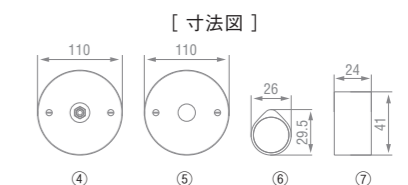

空間を自由に演出する
LEDチューブライト。

NOOLED

New

DC 24V

DALI | PWM

DC24V

型番 / 定価	電源	消費電力	全光束	色温度	演色性	サイズ	設計寿命	質量	JAN
① NLD-85S-25L10M-DC24 ¥120,000(税抜) / ¥132,000(税込)	調光対応 DC24V (設置工事)	85W	8000lm	2500K	Ra80	φ26×H10000mm	40000h	3.6kg	4968912903658
② NLD-55S-25L5M-DC24 ¥60,000(税抜) / ¥66,000(税込)	調光対応 DC24V (設置工事)	55W	4000lm	2500K	Ra80	φ26×H5000mm	40000h	1.8kg	4968912903641
③ NLD-35S-25L3M-DC24 ¥40,000(税抜) / ¥44,000(税込)	調光対応 DC24V (設置工事)	35W	2400lm	2500K	Ra80	φ26×H3000mm	40000h	1.1kg	4968912903634

屋内用100V 50/60Hz共通(日本国内専用)
※表示は設計寿命であり、製品の寿命を保証するものではありません。

OPTION(別売)

型番	定価	素材	サイズ	質量	JAN
④ NLD-SF110FWH	¥10,000(税抜) / ¥11,000(税込)	鉄	φ110×H36.6mm	200g	4968912801237
⑤ NLD-EF110FWH	¥10,000(税抜) / ¥11,000(税込)	鉄	φ110×H29.6mm	200g	4968912801244
⑥ NLD-HRING5S	¥3,000(税抜) / ¥3,300(税込)	樹脂	W26mm×D7.6mm×H29.5mm	0.5g	4968912801169
⑦ NLD-JP1S	¥1,200(税抜) / ¥1,320(税込)	樹脂	φ24×H41mm	5g	4968912801152

屋内用100V 50/60Hz共通(日本国内専用)
※表示は設計寿命であり、製品の寿命を保証するものではありません。

推奨電源(別売)

型番	定価	素材	サイズ	質量	JAN
⑧ NLD-MU050S15BQ1570-PWM-CH1	オープン	アルミニウム	W188mm×D77mm×H40.5mm	0.46kg	4968912801190
⑨ NLD-MU200S024BP1500-PWM-CH1	オープン	アルミニウム	W251mm×D67.5mm×H51mm	1.32kg	4968912801220

屋内用100V 50/60Hz共通(日本国内専用)
※表示は設計寿命であり、製品の寿命を保証するものではありません。
※PWM制御が標準仕様です。DALI制御をご希望の際は別途お問い合わせください。