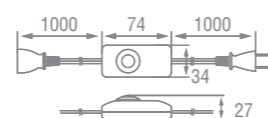

SOCKET

ABURI SOCKET

型番	定価	カラー	素材	サイズ	コード長	口金	質量	JAN
① APE-015	¥7,800(税抜) / ¥8,580(税込)	ABURI	ステンレス	φ40×H65mm	1.0m	E26	180g	4968912601363
② APE-016	¥7,800(税抜) / ¥8,580(税込)	ABURI	ステンレス	φ35×H55mm	1.0m	E17	160g	4968912601370

屋内用100V 50/60Hz共通(日本国内専用)
※表示は設計寿命であり、製品の寿命を保証するものではありません。

DIMMER

SWB専用 中間調光器付コード

型番	定価	カラー	素材	取付	サイズ	コード長	質量	JAN
① SO-2-SWB	¥3,800(税抜) / ¥4,180(税込)	ブラック	樹脂	SWB専用 中間調光器付きコード	W34×D74×H27mm	各1.0m	120g	4968912800933

屋内用100V 50/60Hz共通(日本国内専用)
※表示は設計寿命であり、製品の寿命を保証するものではありません。

[寸法図]

①

※コードカット/コード延長対応可能です。詳細は当社HPよりお問い合わせ下さい。

OTHER

BULB LIGHT RAIL | BULB LIGHT CAP

BULB LIGHT RAIL (ADU-165) : ダクトレール仕様モデル
BULB LIGHT CAP (ACE-160) : 引掛シーリング仕様モデル

ADAPTER