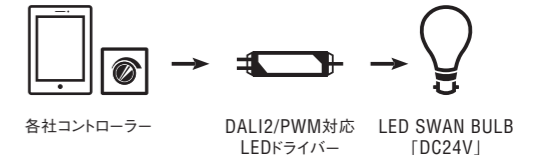

※表示は設計寿命であり、製品の寿命を保証するものではありません。

[寸法図]

DC24V DALI/PWM について

「DC24V」はDALI2/PWM調光に対応した、DC24V専用のLEDフィラメントシリーズです。

DALI2

PWM

空間を自由に演出する
LEDチューブライト。

NOOLED