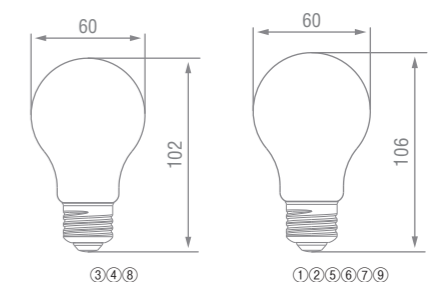

屋内用100V 50/60Hz共通(日本国内専用)
※表示は設計寿命であり、製品の寿命を保証するものではありません。

※調光対応機種のマッチングはQRコードよりマッチングリストをご参照ください。
※非常用照明器具、誘導灯、水銀灯器具や断熱材を使用したダウンライトの器具では使用できません。

型番 / 定価	消費電力	定格電流	全光束	色温度	演色性	サイズ	設計寿命	質量	JAN			
⑤ SWB-LDA6L-A60-24 ¥3,900(税抜) / ¥4,290(税込)	60w相当	E26 口金	調光対応	6.5W	0.09A	810lm	2400K	Ra80	φ60×H106mm	15000h	35g	4968912902989
⑥ SWB-LDA6L-A60-W24 ¥3,900(税抜) / ¥4,290(税込)	60w相当	E26 口金	調光対応	6.5W	0.09A	780lm	2400K	Ra80	φ60×H106mm	15000h	35g	4968912902996
⑦ SWB-LDA4L-A60-24 ¥3,600(税抜) / ¥3,960(税込)	40w相当	E26 口金	調光対応	4W	0.06A	485lm	2400K	Ra82	φ60×H106mm	15000h	35g	4968912903177
⑧ SWB-LDA4L-A60-22H ¥3,600(税抜) / ¥3,960(税込)	40w相当	E26 口金	調光対応	4W	0.06A	460lm	2200K	Ra80	φ60×H102mm	15000h	35g	4968912902354
⑨ SWB-LDA3L-A60-VF20 ¥4,200(税抜) / ¥4,620(税込)	20w相当	E26 口金	調光対応	2.5W	0.04A	150lm	2000K	Ra80	φ60×H106mm	15000h	35g	4968912903399

屋内用100V 50/60Hz共通(日本国内専用)
※表示は設計寿命であり、製品の寿命を保証するものではありません。

※調光対応機種のマッチングはQRコードよりマッチングリストをご参照ください。
※非常用照明器具、誘導灯、水銀灯器具や断熱材を使用したダウンライトの器具では使用できません。

[寸法図]