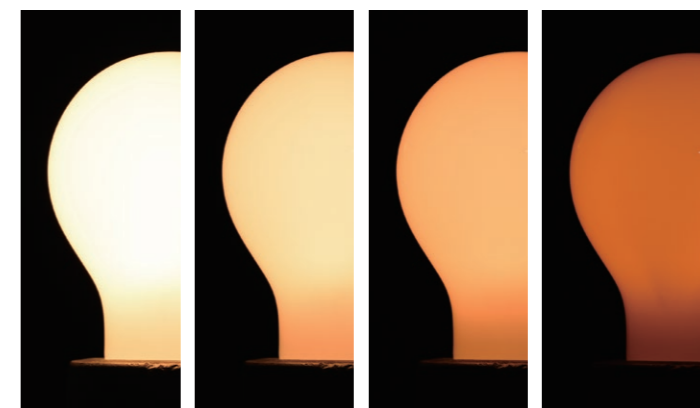

屋内用100V 50/60Hz共通(日本国内専用)
※表示は設計寿命であり、製品の寿命を保証するものではありません。

[寸法図]

DIM TO WARM について

「DIM TO WARM」は
白熱灯の光色をより再現した、
調光によって色温度が変わる
LEDフィラメントシリーズです。

☉ 100% → ☉ 10%

■ 2400K → ■ 1800K

DALI調光に対応したDC24V専用
LEDフィラメントシリーズ。