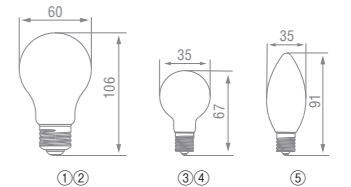

型番 / 定価	消費電力	定格電流	全光束	色温度	演色性	サイズ	設計寿命	質量	JAN
① SWB-LDA6L-A60-2418 ¥4,200(税抜) / ¥4,620(税込)	60w相当	E26口金	調光対応	6.5W 0.09A 810lm	■2400- ■1800K	Ra90 φ60×H106mm	15000h	35g	4968912903207
② SWB-LDA6L-A60-W2418 ¥4,200(税抜) / ¥4,620(税込)	60w相当	E26口金	調光対応	6.5W 0.09A 780lm	■2400- ■1800K	Ra90 φ60×H106mm	15000h	35g	4968912903214
③ SWB-LDK3L-K35-2418 ¥3,600(税抜) / ¥3,960(税込)	20w相当	E17口金	調光対応	2.7W 0.03A 200lm	■2400- ■1800K	Ra90 φ35×H67mm	15000h	12g	4968912903221
④ SWB-LDK3L-K35-F2418 ¥3,600(税抜) / ¥3,960(税込)	20w相当	E17口金	調光対応	2.7W 0.03A 180lm	■2400- ■1800K	Ra90 φ35×H67mm	15000h	12g	4968912903238
⑤ SWB-LDC3L-C35-2418 ¥3,600(税抜) / ¥3,960(税込)	20w相当	E17口金	調光対応	2.7W 0.03A 220lm	■2400- ■1800K	Ra90 φ35×H91mm	15000h	14g	4968912903245

屋内用100V 50/60Hz共通(日本国内専用)
※表示は設計寿命であり、製品の寿命を保証するものではありません。

[寸法図]