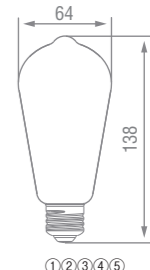

[寸法図]

①②③④⑤

※調光対応機種のマッチングはQRコードよりマッチングリストをご参照ください。
※非常用照明器具、誘導灯、水銀灯器具や断熱材を使用したダウンライトの器具では使用できません。

予告なく、仕様変更をする場合があります。