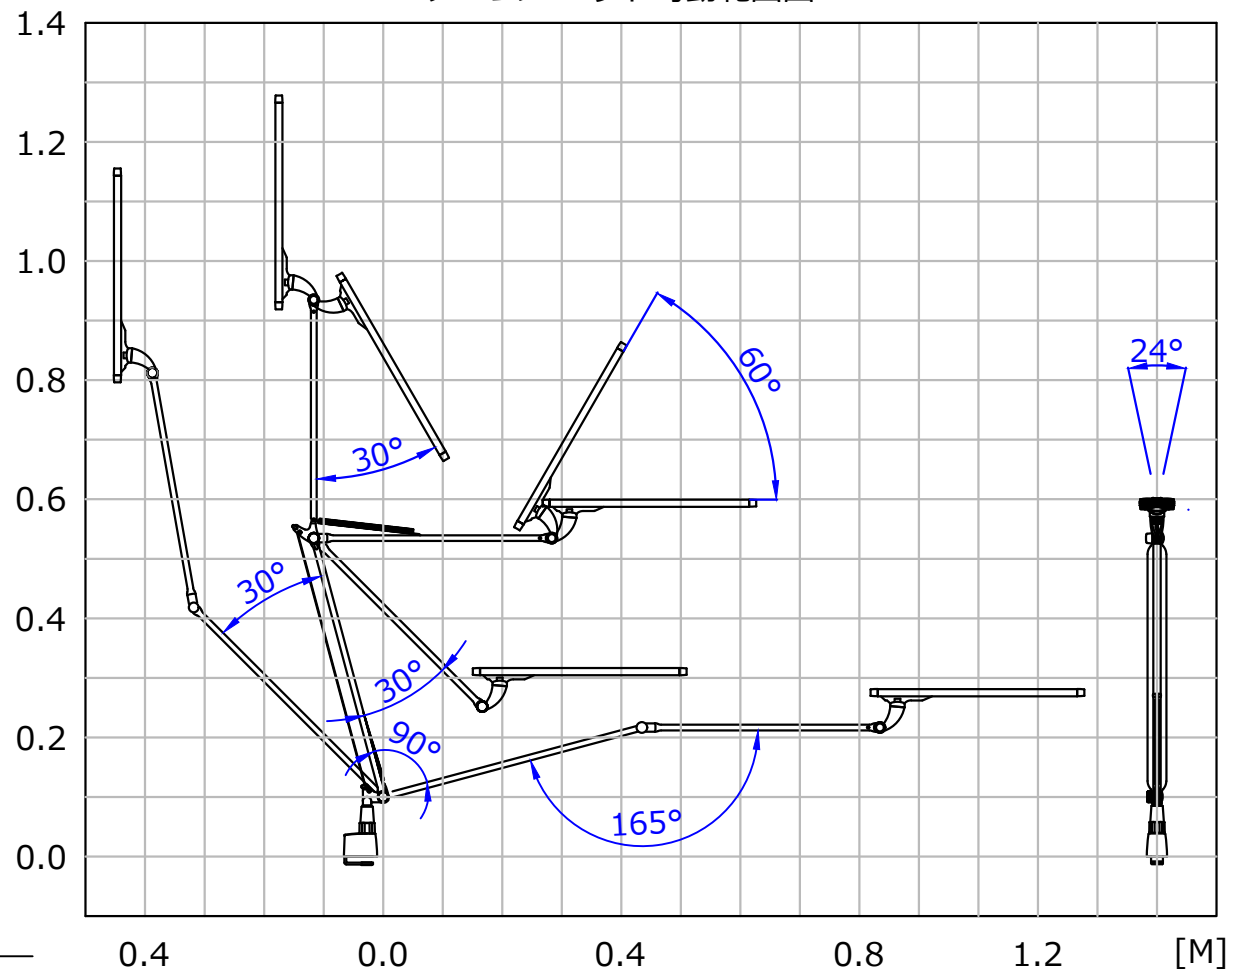

アーム・ヘッド可動範囲図

SWAN

▲安全上のご注意

- 一般屋内用器具です。屋外や、水気、湿気のある所には取付け出来ません。絶縁不良による感電・火災の原因となることがあります。
- 不安定な場所に設置しないでください。器具の転倒・火災のおそれがあります。
- カーテン・紙等の可燃物や揮発物に近づけて設置しないでください。火災のおそれがあります。被照射面とは20cm以上離してください。変色・変質・火災のおそれがあります。

※本品の規格および外観は改良のため予告なしに変更する事がありますので、あらかじめご了承ください。

No.	名称	材質	数量	仕様	No.	名称	材質	数量	仕様
6	上アーム	STKM	1	白/黒塗装	12	電源アダプター	PC	1	黒 DC15V 1.25A
5	ネック	SPCC	1	白/黒塗装	11	中継コード	PVC	1	白/黒
4	ハウジング	ABS	1	白/黒	10	クランプ	ABS	1	白/黒
3	サイドカバー	ABS	2	クロームメッキ	9	下スプリング	SWIC-F	1	クロームメッキ
2	センサーリング	ABS	1	クロームメッキ	8	下アーム	STKM	2	白/黒塗装
1	セード	アルミ	1	白/黒アルマイト	7	上スプリング	SWIC-F	1	クロームメッキ

- 1) LEDの光色・明るさには個体差があります。あらかじめご了承ください。
- 2) 調光の%は設計値であり実際の明るさとは若干異なる場合があります。

定格電圧	AC100 V	単位	mm	製品名	LEDアームスタンドライト
周波数	50/60Hz共通	尺度	1 / 4	型番	LEX-980
定格電流	-	重量	0.9 kg	ランプ	KGD-SL200-LED0803-5000
定格電力	11.2W	THIRD ANGLE PROJECTION 第三角法		図面番号	SW-TS-18012031-01