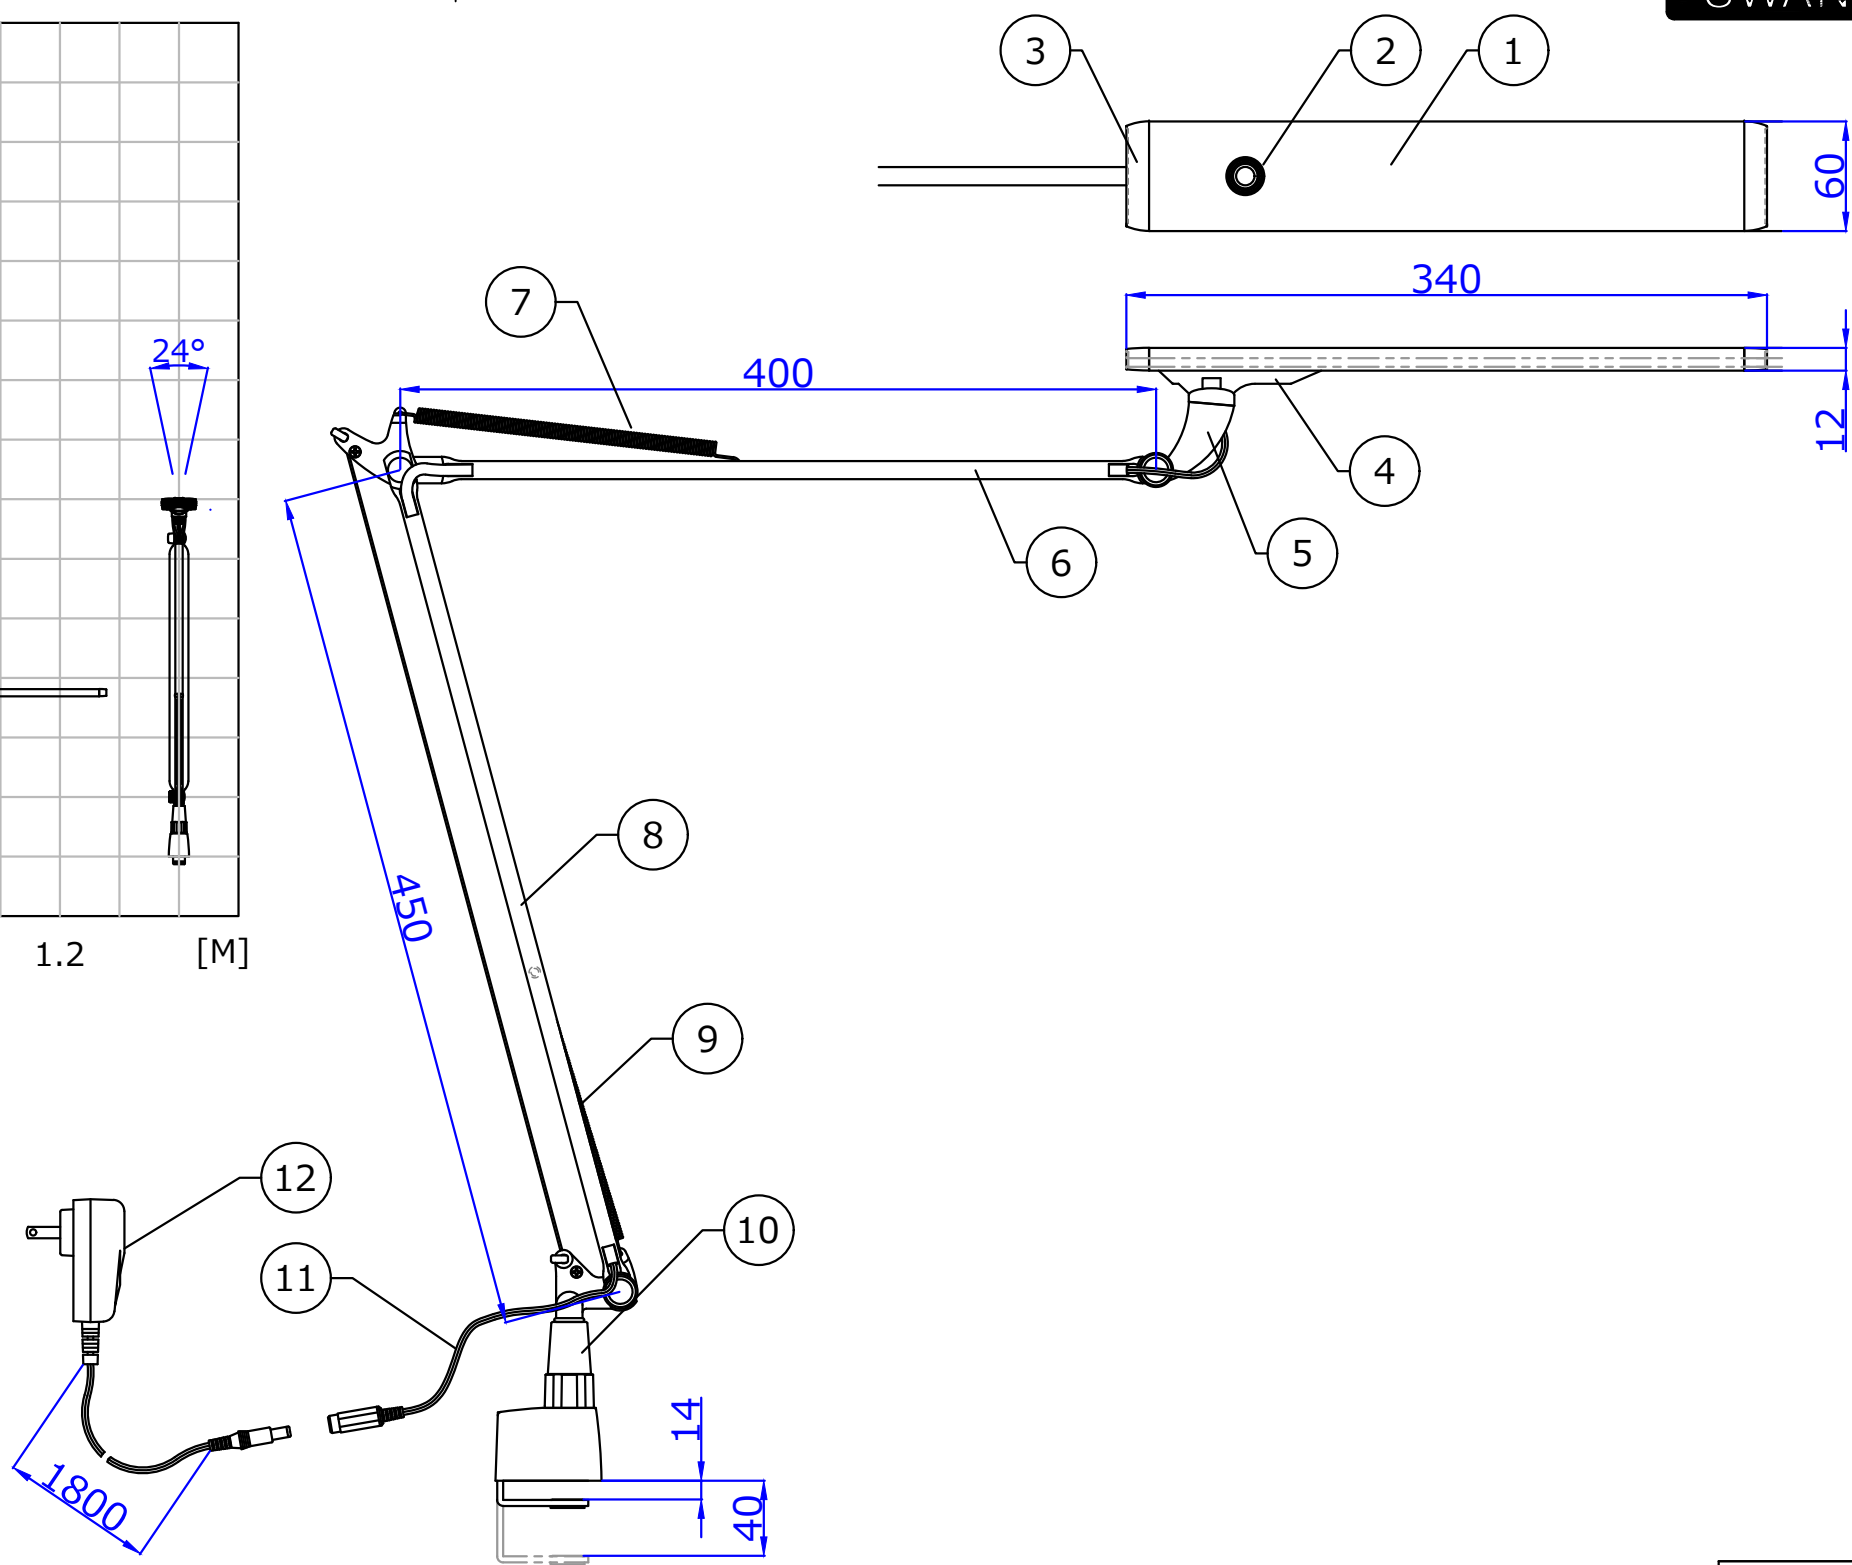

アーム・ヘッド可動範囲図

SWAN

▲安全上のご注意

- 一般屋内用器具です。屋外や、水気、湿気のある所には取付け出来ません。絶縁不良による感電・火災の原因となることがあります。
- 不安定な場所に設置しないでください。器具の転倒・火災のおそれがあります。
- カーテン・紙等の可燃物や揮発物に近づけて設置しないでください。火災のおそれがあります。被照射面とは20cm以上離してください。変色・変質・火災のおそれがあります。

※本品の規格および外観は改良のため予告なしに変更する事がありますので、あらかじめご了承ください。

No.	名称	材質	数量	仕様	No.	名称	材質	数量	仕様
6	上アーム	STKM	1	白/黒塗装	12	電源アダプター	PC	1	黒 DC15V 1.25A
5	ネック	SPCC	1	白/黒塗装	11	中継コード	PVC	1	白/黒
4	ハウジング	ABS	1	白/黒	10	クランプ	ABS	1	白/黒
3	サイドカバー	ABS	2	クロームメッキ	9	下スプリング	SWIC-F	1	クロームメッキ
2	センサーリング	ABS	1	クロームメッキ	8	下アーム	STKM	2	白/黒塗装
1	セード	アルミ	1	白/黒アルマイト	7	上スプリング	SWIC-F	1	クロームメッキ

- 1) LEDの光色・明るさには個体差があります。あらかじめご了承ください。
- 2) 調光の%は設計値であり実際の明るさとは若干異なる場合があります。

定格電圧	AC100 V	単位	mm	製品名	LEDアームスタンドライト
周波数	50/60Hz共通	尺度	1 / 4	型番	LEX-980
定格電流	-	重量	0.9 kg	ランプ	KGD-SL200-LED0803-5000
定格電力	11.2W	THIRD ANGLE PROJECTION 第三角法		図面番号	SW-TS-18012031-01

20181201

20260611